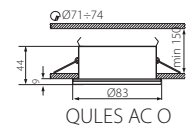

QULES AC L

QULES AC O