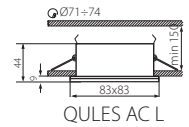

QULES AC

IP44/20

QULES AC L

Kanlux

QULES AC L-W	26300	biały / white / белый
QULES AC L-C/M	26301	matowy chrom / matt chrome / матовый хром
QULES AC L-C	26302	chrom / chrome / хром
QULES AC O-W	26303	biały / white / белый
QULES AC O-C/M	26304	matowy chrom / matt chrome / матовый хром
QULES AC O-C	26305	chrom / chrome / хром

220-240V ~
50/60Hz

max 35

IP20
IP44

2x0,75-2,5

-20÷35

0,5

EAC

CE